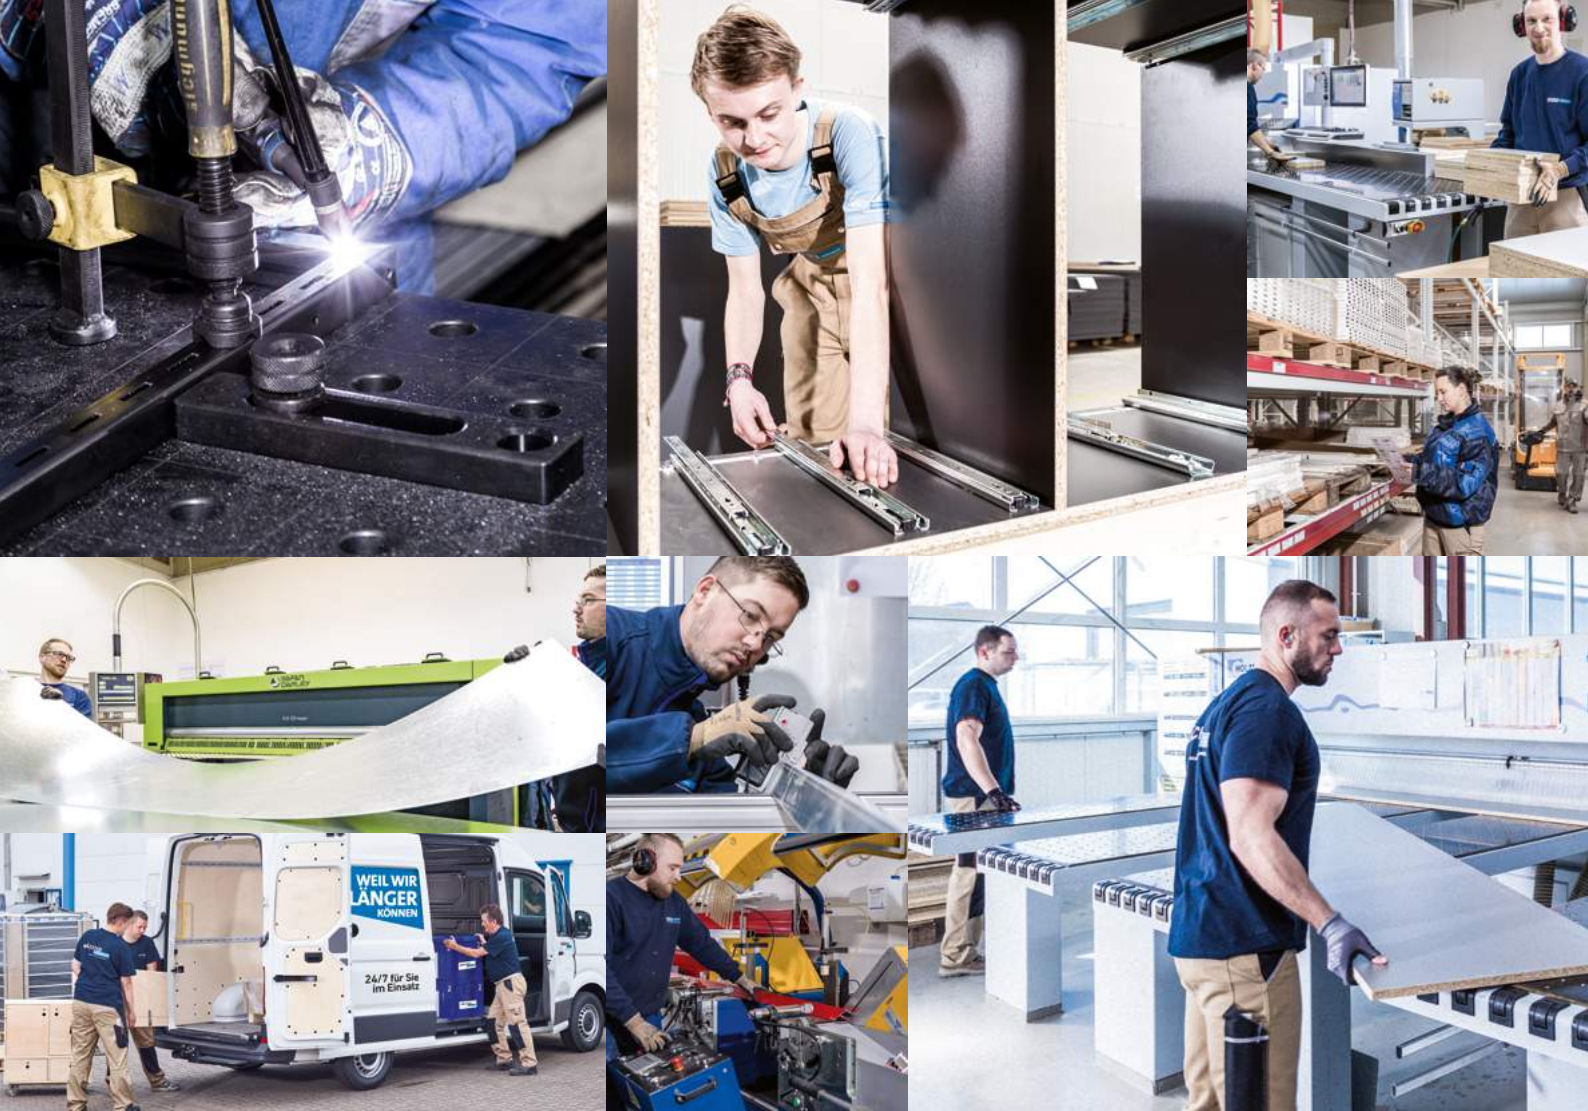

# WÄCHTER LADENBAU 24/7

Eines der größten Ladenbau-Unternehmen Deutschlands

Peter-Christian  
Brockelmann  
GESCHÄFTSFÜHRER

Uwe Nestler  
GESCHÄFTSFÜHRER

## Optimal aufgestellt.

Vom Projektstart bis zur Schlüsselübergabe können wir uns immer aufeinander verlassen – und Sie sich auf uns. Unsere engagierten Montage-Teams arbeiten zum Teil seit Jahren Schulter an Schulter und setzen schnell und verlässlich um, was an unseren Produktionsstandorten realisiert wurde. Deshalb stützt sich unsere Leistung nicht nur auf perfekt aufeinander abgestimmte Prozesse und persönlichen Einsatz – sondern auch auf absolutes Vertrauen und blindes Verständnis.

# WEIL WIR'S PACKEN

LEIDENSCHAFT

**WEIL  
WIR'S  
LIEBEN**

**Bei Wächter Ladenbau 24/7  
nehmen wir Ihr Projekt persönlich.**

Jedes neue Projekt ist für uns etwas ganz Besonderes. Wir stecken nicht nur unsere gesamte Kompetenz, sondern auch unsere ganze Leidenschaft in Ihr Projekt – und machen so Ihre Wunschvorstellung zu unserer. Eine Umsetzung mit Wächter Ladenbau ist immer eine runde Sache. Ob Ihr persönlicher Ansprechpartner oder unsere eingespielten Montage-Teams, die immer einem festen Projekt zugeordnet sind: Wenn wir etwas anpacken, dann mit Begeisterung und Freude.

Seit 40 Jahren setzen wir im Laden-, Metall- und Trockenbau sowohl in der Produktion wie auch der Montage Maßstäbe im Hinblick auf Zuverlässigkeit und Qualität. Daher ist es kein Wunder, dass wir uns erst zufrieden zurücklehnen, wenn Sie vollkommen begeistert sind.