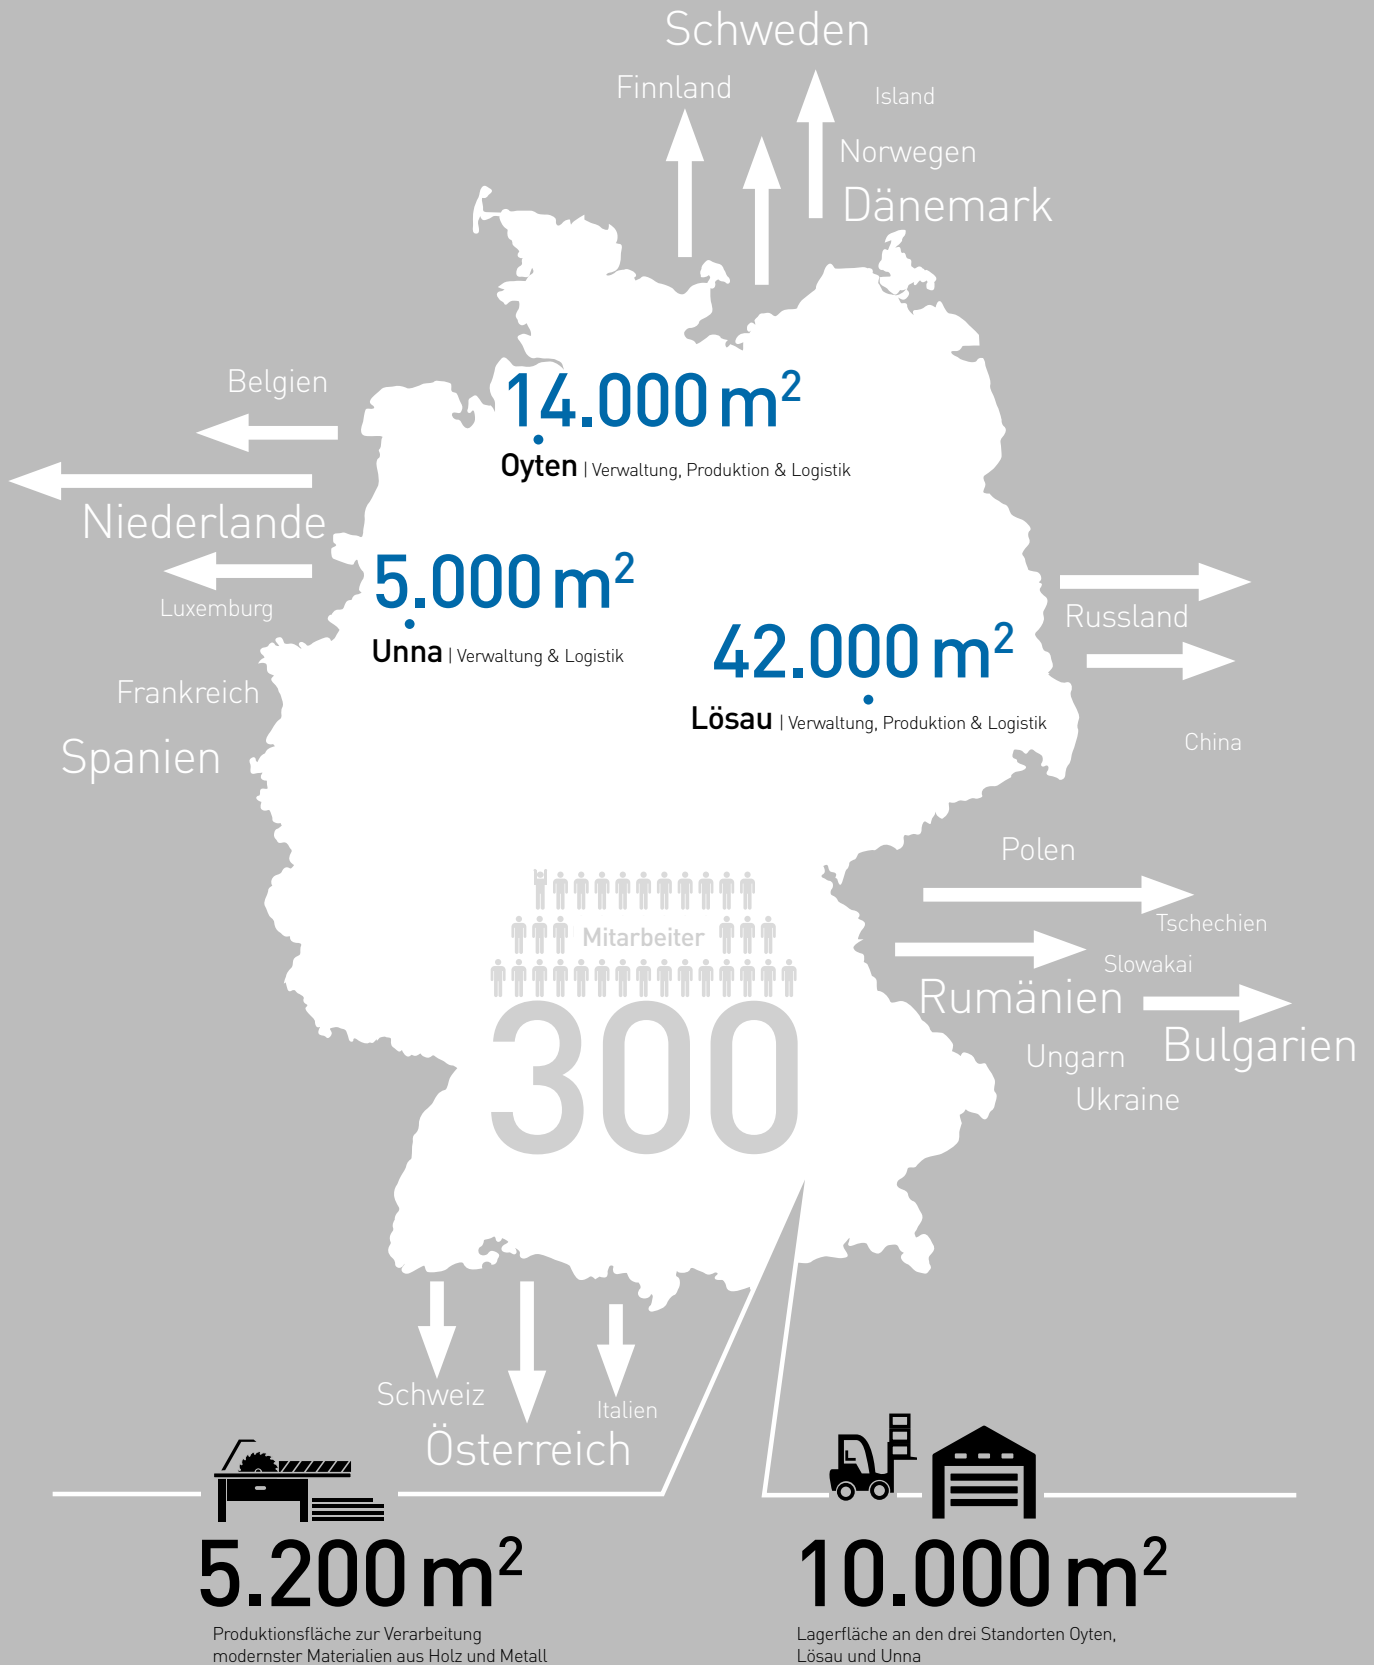

**IMMER  
FÜR SIE IM  
EINSATZ**

**WÄCHTER**

LADENBAU 24/7

[waechter-ladenbau.de](http://waechter-ladenbau.de)

Keine halben Sachen:

# WÄCHTER LADENBAU 24/7

Eines der größten Ladenbau-Unternehmen Deutschlands

Peter-Christian  
Brockelmann  
GESCHÄFTSFÜHRER

Uwe Nestler  
GESCHÄFTSFÜHRER

# „WEIL WIR'S LEBEN. 24/7.“

Was haben internationale Häfen, Rettungsdienste, große Logistikkonzerne und Wächter Ladenbau gemeinsam?

Die Antwort: **optimale Verfügbarkeit** rund um die Uhr, sieben Tage die Woche. Zum einen ist das ganz einfach eine Notwendigkeit: Selbst umfangreiche Umbauarbeiten müssen oft sogar im laufenden Betrieb und **in kürzester Zeit realisiert** werden. Zum anderen tun wir all das, was wir tun, **mit Leidenschaft und Freude**. Von der Projektplanung bis zur Umsetzung sind wir mit Herzblut und Einsatz bei der Sache. Das liegt sicherlich daran, dass wir mit unseren eigenen Produktionsstätten und eingespielten Teams volle Kontrolle über jede Phase des Projektes haben und sich damit jeder Einzelne **ganz persönlich verantwortlich fühlt**. Wir sind nicht nur Wächter Ladenbau. Wir sind Wächter Ladenbau 24/7. Und das ist weit mehr als ein Dienstleistungsversprechen.

## WÄCHTER

LADENBAU 24/7