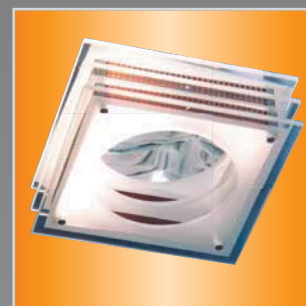

Pendelleuchten E27/E14

Venezia XL

- E 27 W max. 60 W
- H 320mm Druchm. 137mm
- Farbe Glas 1,2,3,4,5,6,7,8
- Farbe Arm. 1,2,5

Cylinder

- E 27 W max. 60 W
- H 300mm Druchm. 140mm
- Farbe Glas 1,2,3,4,5,6,7,8
- Farbe Arm. 1,2,5

Tubola

- E 27 W max. 60 W
- H 260mm Druchm. 120mm
- Farbe Glas 1,2,3,4,5,6,7,8
- Farbe Arm. 1,2,5

Globe

- E 27 W max. 60 W
- H 190mm Druchm. 130mm
- Farbe Glas 1,2,3,4,5,6,7
- Farbe Arm. 1,2,5

Halbeinbauleuchten

Luna

- SDW TG 50/100 W
- CDM-T 70 W
- Reflektor si/gold
- Farbe Glas 1,2,3,4,5,6,7,8
- DA 150mm ET 190mm
- H 230mm Durchm. 300mm

Tasia

- SDW TG 50/100 W
- CDM-T 70 W
- Reflektor si/gold
- Farbe 1,2,3,4,5,6,7,8
- DA 150mm ET 190mm
- H 215mm Durchm. 215 mm

Cosmo

- SDW TG 50/100 W
- CDM-T 70 W
- Reflektor si/gold
- Farbe Glas 1,2,3,4,5,6,7,8
- DA 150mm ET 190mm
- H 215mm Durchm. 200mm

Vario Tube I Aufbauglas

- SDW-TG 50/100 W
- CDM-T 70 W
- Reflektor si/gold
- AD 200x200mm H 60mm

Pendelleuchten SDW - T/TG CDM

Vidro

- SDW-TG 50/100 W
- CDM-T 70 W
- Reflektor si/gold 12/36/52°
- H 315mm Durchm. 250mm
- Farbe Glas 1
- Farbe Arm. 5 + 6

Venezia XL

- SDW-T 50/100 W
- Reflektor si/gold
- H 320mm Durchm. 137mm
- Farbe Glas 1,2,3,4,5,6,7,8
- Farbe Arm. 1,2,5

Vario Tube I

- SDW-TG 50/100
- CDM-T 70
- Reflektor si/gold 12/36/52°
- H 320mm Durchm. 137mm
- Glas satiniert
- Farbe Arm. 6

AERO

- SDW-T 50/100 W
- CDM-T 70W
- Reflektor si/gold
- H 105mm B 280mm L 560mm
- Farbe Arm. 1,2,5

Nostalgie

- SDW-TG 50/100 W
- CDM-T 70 W
- Reflektor si/gold
- H 350mm Durchm. 300mm
- Farbe Glas 7
- Farbe Arm. 1,2,5

Cosmo

- SDW-T 50/100 W
- CDM-T 70 W
- Reflektor si/gold
- H 310mm Durchm. 200mm
- Farbe Glas 1,2,3,4,5,6,7,8
- Farbe Arm. 5,6

Vario Tube II

- SDW-TG 50/100 W
- CDM-T 70
- Reflektor si/gold 12/36/52°
- H 320mm Durchm. 137mm
- Glas satiniert
- Farbe Arm. 6

Venezia XXL