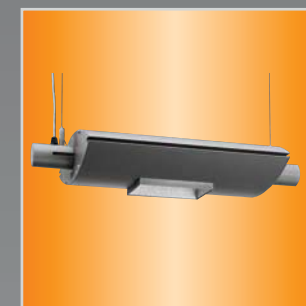

AERO

- SDW-T 50/100 W
- CDM-T 70W
- Reflektor si/gold
- H 105mm B 280mm L 560mm
- Farbe Arm. 1,2,5